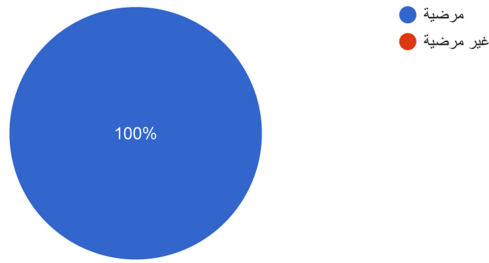

استبيان قياس رضا زوار الجمعية

892 ردًا

نشر التحليلات

فضلاً قم بتعبئة الاستبيان لقياس رضاك عن الجمعية وخدماتها :

نسخ

مدى رضاك عن طريقة استقبال الموظف بالجمعية لك ؟

892 ردًا

نسخ