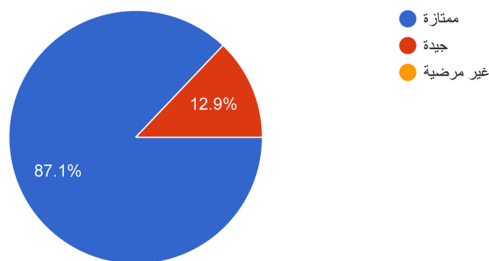

مدى رضاك عن مكان استقبال الزوار بالجمعية ؟

892 ردًا

نسخ

هل تم الإجابة على استفساراتك وخدماتك بالشكل المطلوب ؟

892 ردًا

نسخ

رأيك في الخدمات التي تقدمها الجمعية للمجتمع ؟

892 ردًا