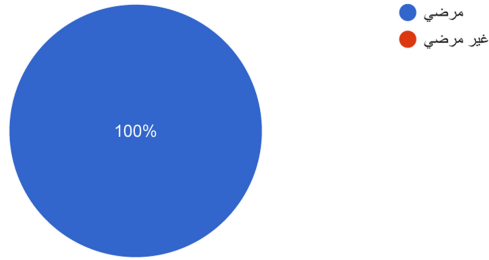

نسخ

هل تم الإجابة على استفساراتك وخدماتك بالشكل المطلوب ؟

892 ردًا